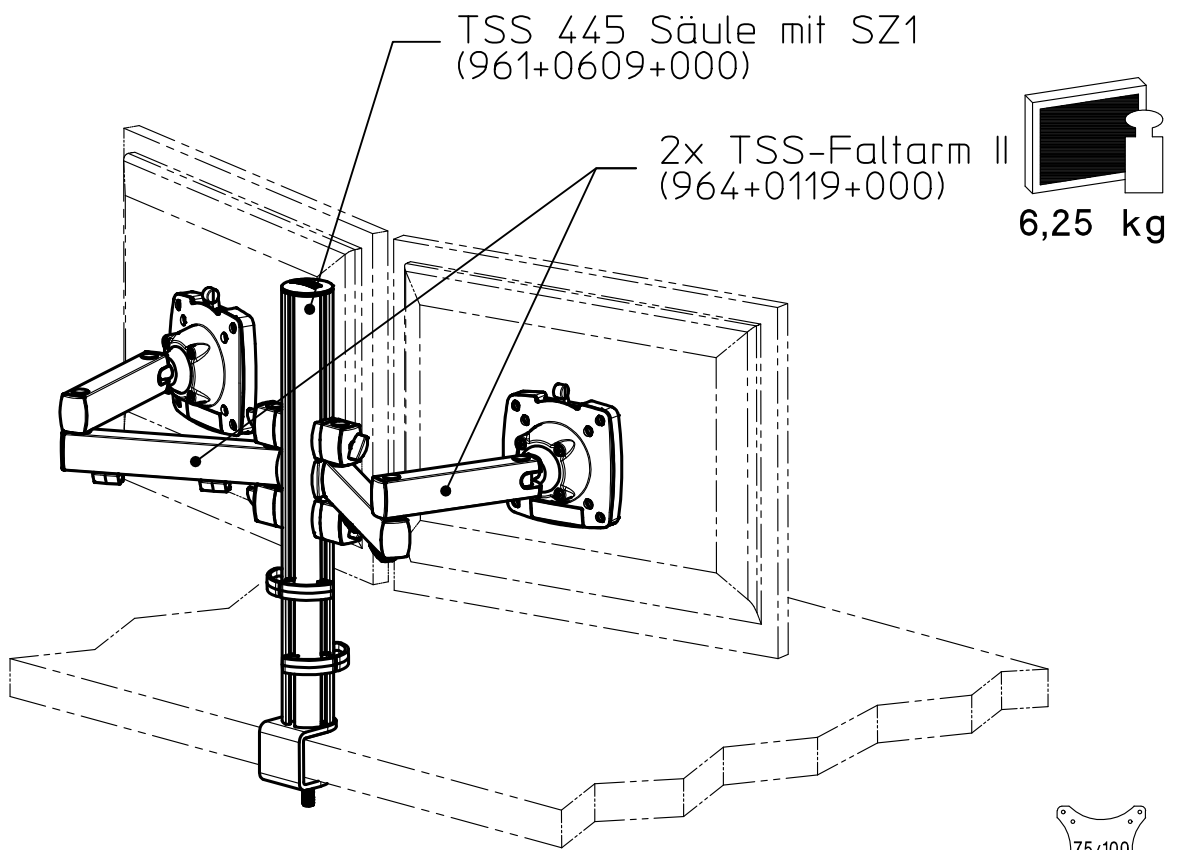

Datenblatt:

DB 220+0270+000 TSS Duo Faltarm II

MPS-Set

**novus**

Ausgegeben von iprint am 09.11.2020 / 15:36

75/100  
STANDARD

Technische und Design Änderungen vorbehalten!  
Technical and design modifications reserved! 27.02.19