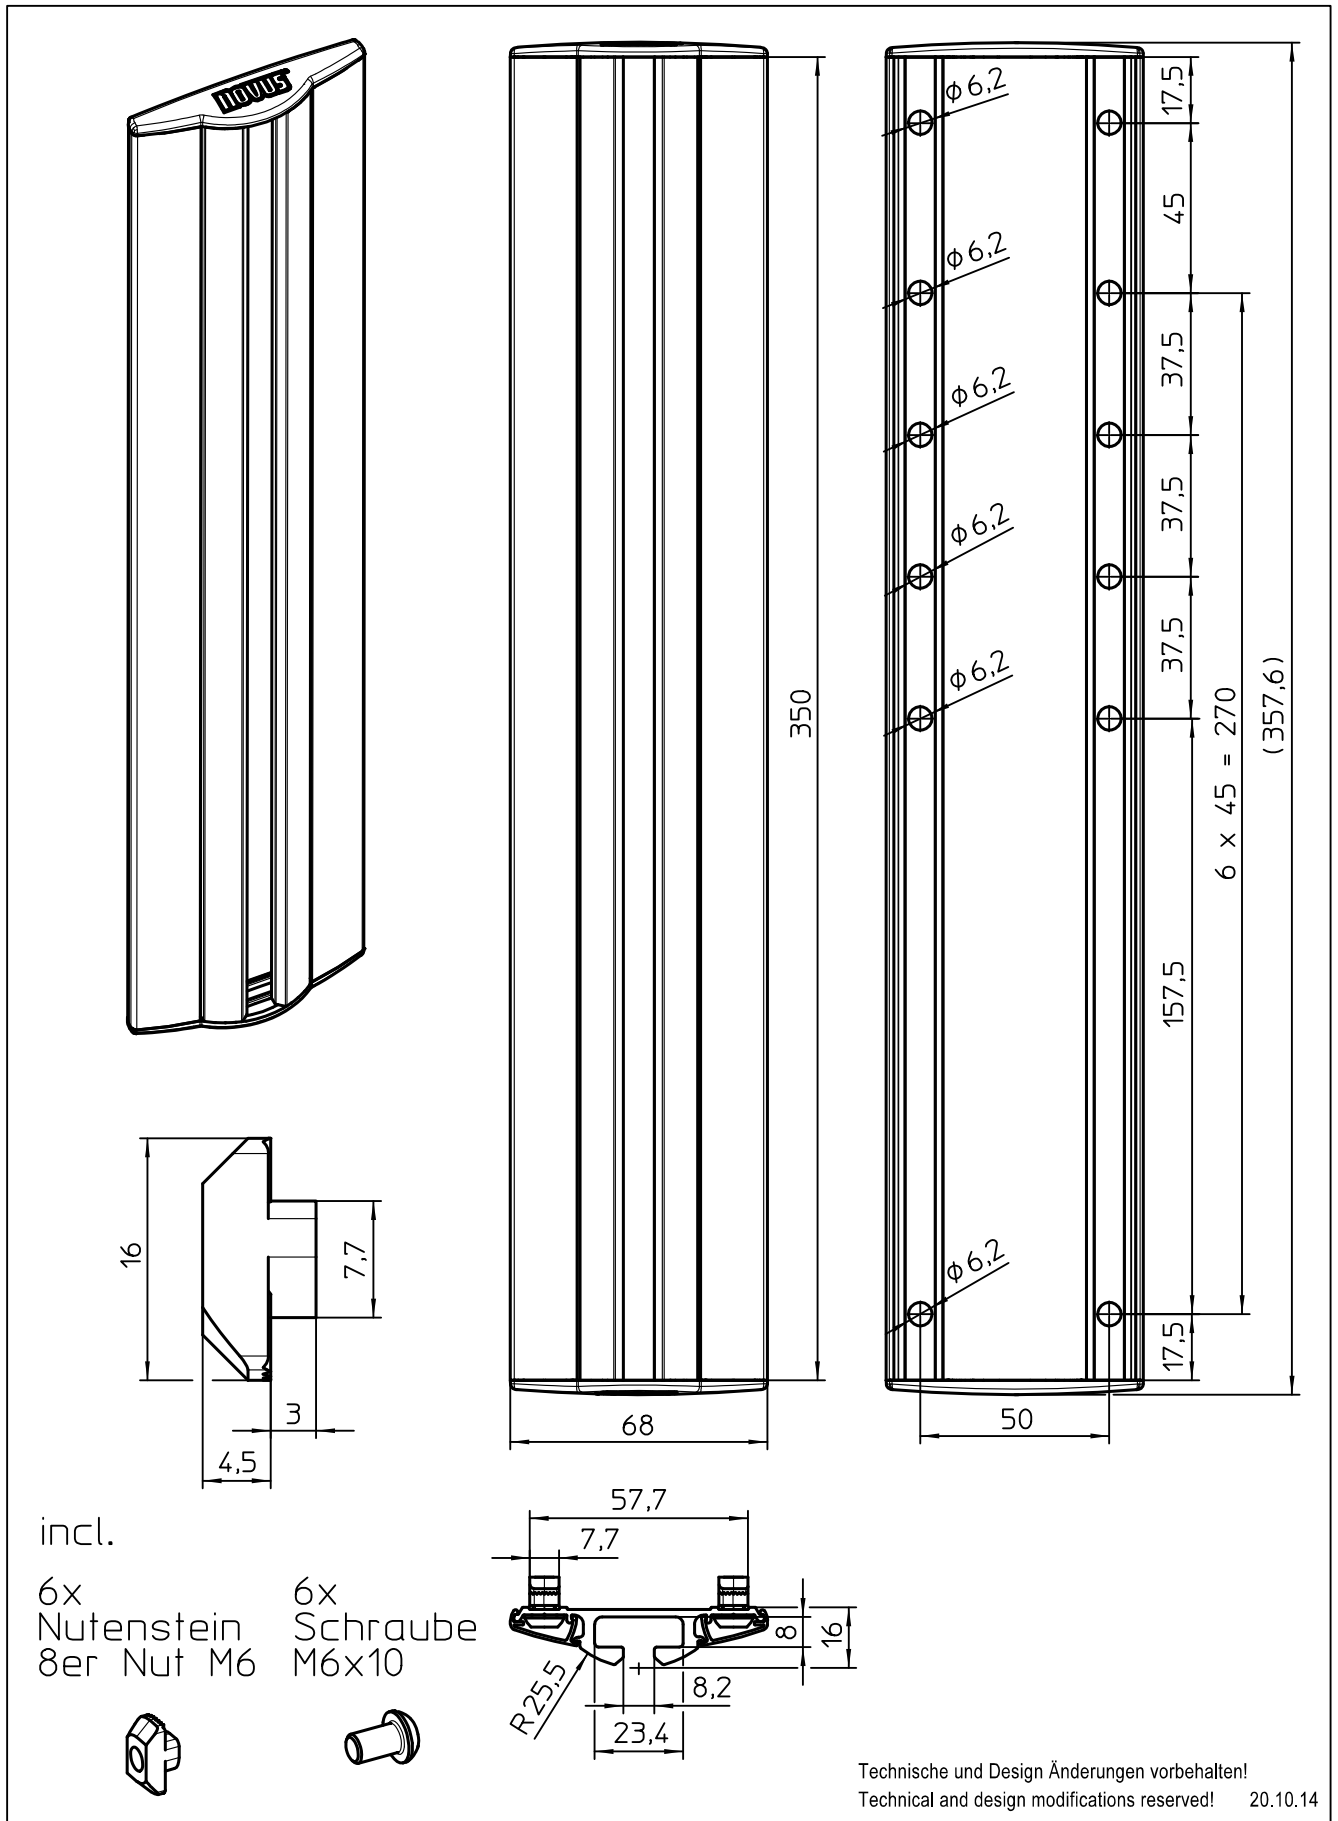

Datenblatt:

DB 911+0079+000 base SW 350

MY

Ausgegeben von iprint am 09.11.2020 / 15:35

Technische und Design Änderungen vorbehalten!  
Technical and design modifications reserved! 20.10.14

859-1011