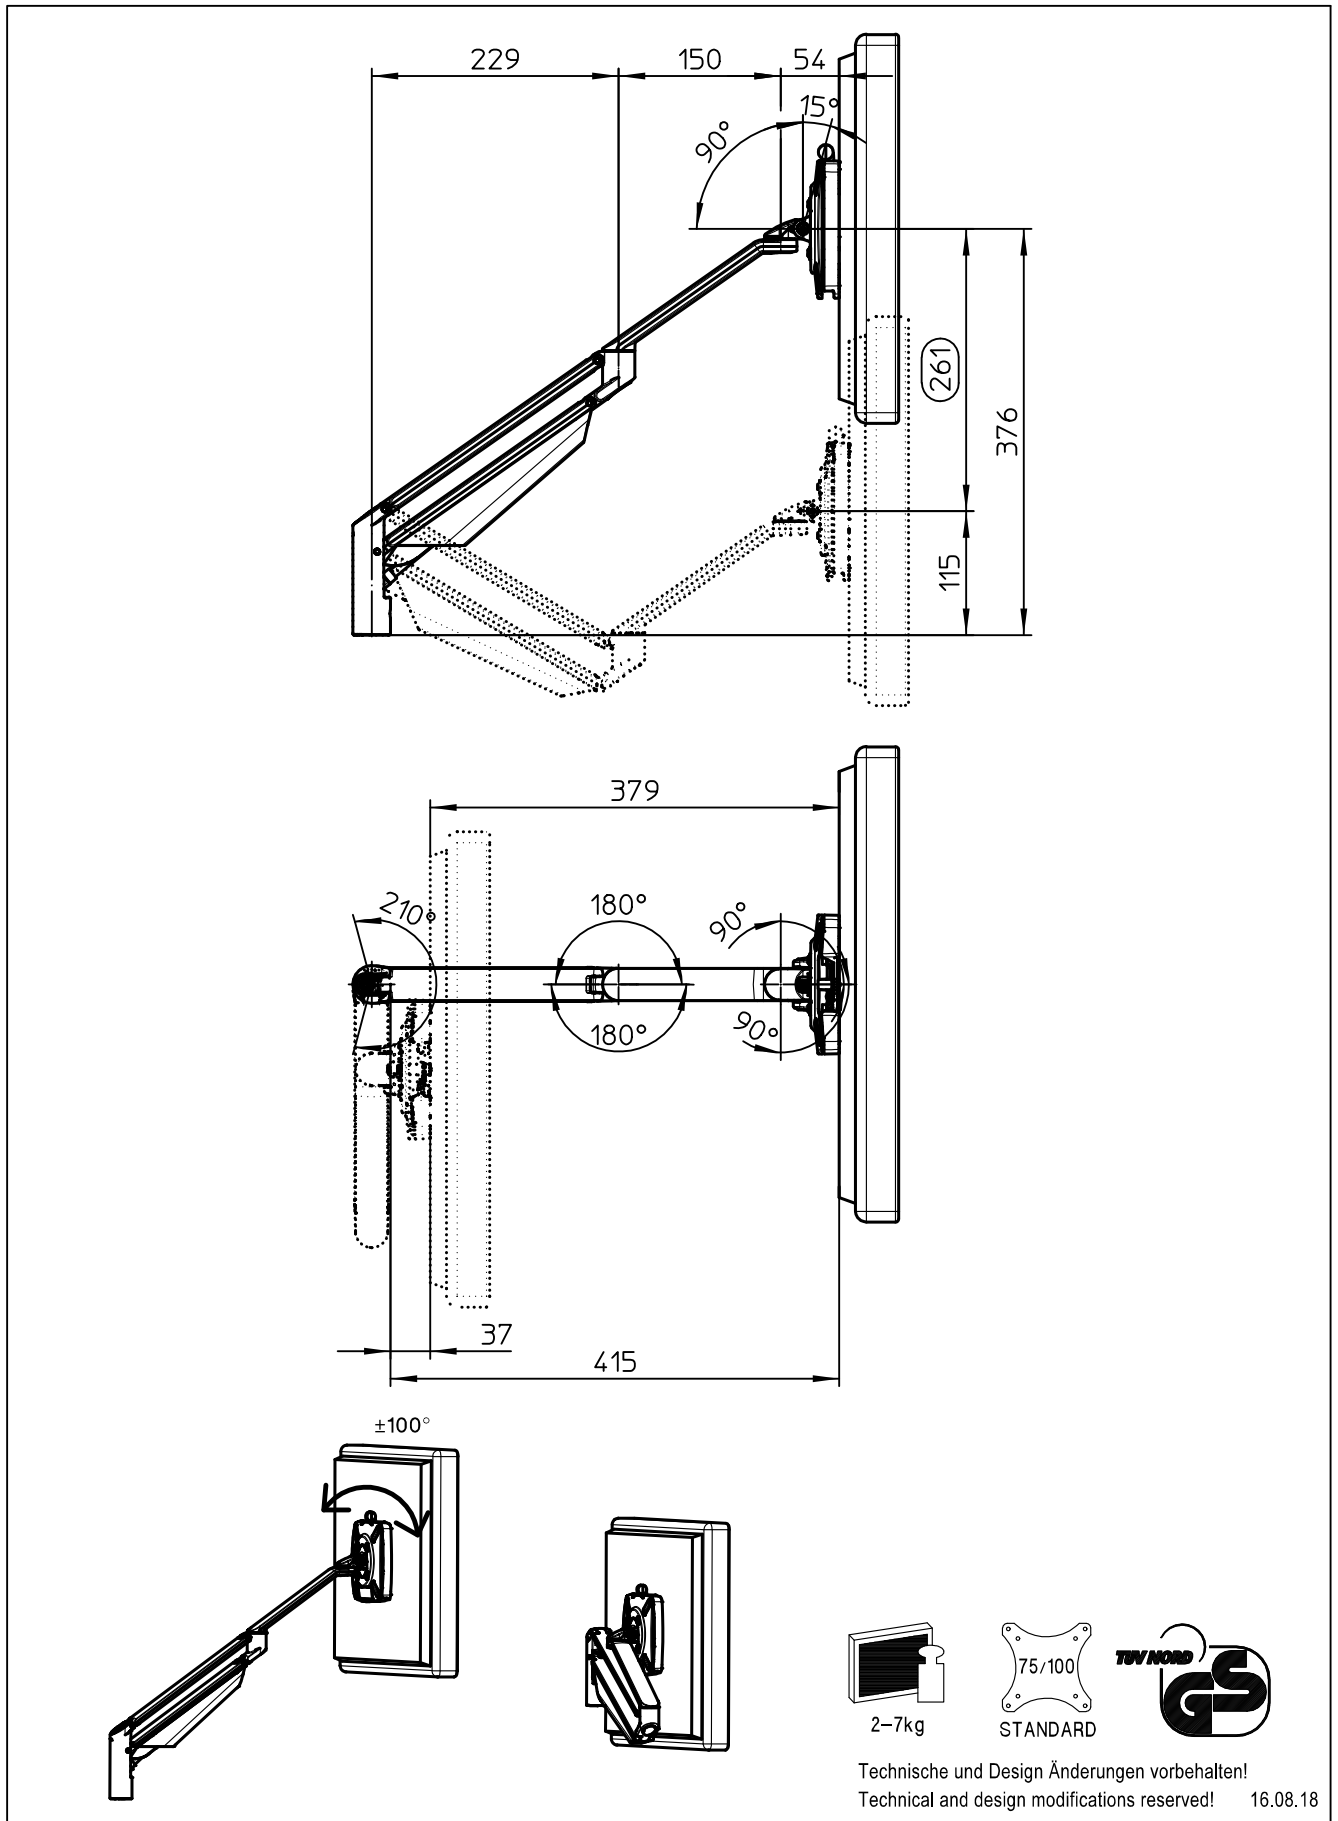

Datenblatt:  
 DB 990+200\*+000 Clu II  
 Clu

Ausgegeben von iprint am 14.02.2020 / 09:31

Technische und Design Änderungen vorbehalten!  
 Technical and design modifications reserved! 16.08.18