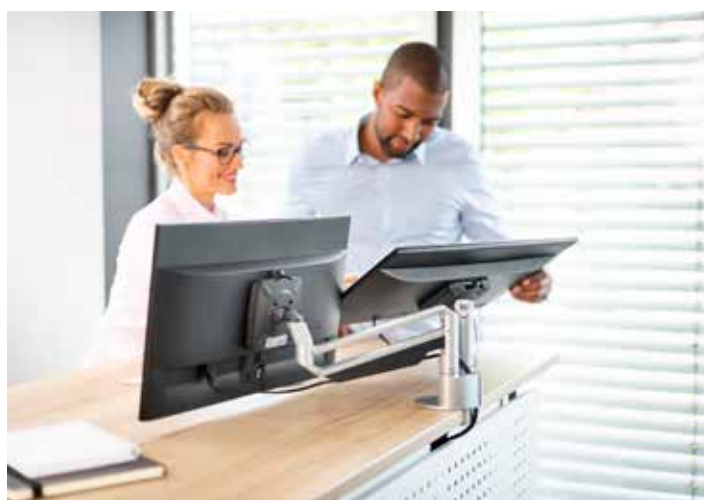

NOVUS Clu Duo C, mit Tischbefestigung

- Die Doppel-Bildschirm-Lösung mit Gasdruckfeder zur komfortablen, ergonomischen Einstellung der Monitore
- Für Monitore bis ca. 27 Zoll
- Flexible 3-in-1 Befestigung (Zwinge, Kabelloch- und Bohrschraubbefestigung) für eine Tischplattenstärke von 10-50 mm
- Einfache Monitoranbringung durch QuickRelease passend zum VESA-Standard 75/100
- Befestigung von zwei Flachbildschirmen von 2 kg bis je 7 kg und einer max. Monitorbreite von 656 mm
- Einstellbare Hemmungen der Drehgelenke
- Drehbar um 360° mit einstellbarem Anschlag auf 180°
- Reichweite: 333 mm
- Waagerechte Positionierung des Bildschirms möglich
- Perfekte Kabelführung durch Kabelhalter
- Extrem schnelle und einfache Montage

NOVUS Clu Duo C, mit Tischbefestigung

3-in-1 Befestigungslösung zur Zwingen-, Bohrschraub- und Kabellochbefestigung

NOVUS Clu Duo C, mit Tischbefestigung

NOVUS Clu Duo C, mit Tischbefestigung

NOVUS Clu Duo C, mit Tischbefestigung