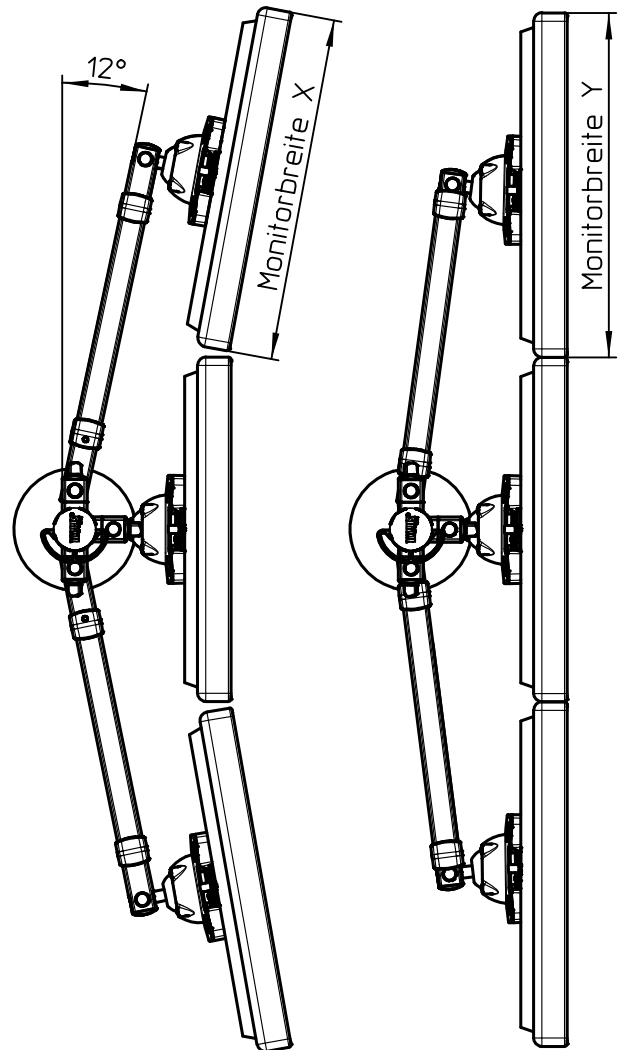

Datenblatt:

DB 220+0320+000 TSS Sextett Teleskop

MPS-Set

Ausgegeben von iprint am 09.11.2020 / 15:37

	Monitorbreite X	Monitorbreite Y
Teleskoparm III XL 700	387 - 630	417 - 665

TSS-Tragschlitten (2x)  
(963+0119+000)

TSS-Säule 845 Bohrschraub. HD  
(961+1819+000)

Folgende Angaben entsprechen  
aktuellen Durchschnittswerten  
(ohne seitliche Lautsprecher)

TSS-Teleskoparm III XL 700 (4x)  
(968+0119+001)

Monitor (16:9)	Monitorbreite
15 Zoll	ca. 330
17 Zoll	ca. 380
19 Zoll	ca. 420
22 Zoll	ca. 490
24 Zoll	ca. 530
27 Zoll	ca. 600
30 Zoll	ca. 660
32 Zoll	ca. 710