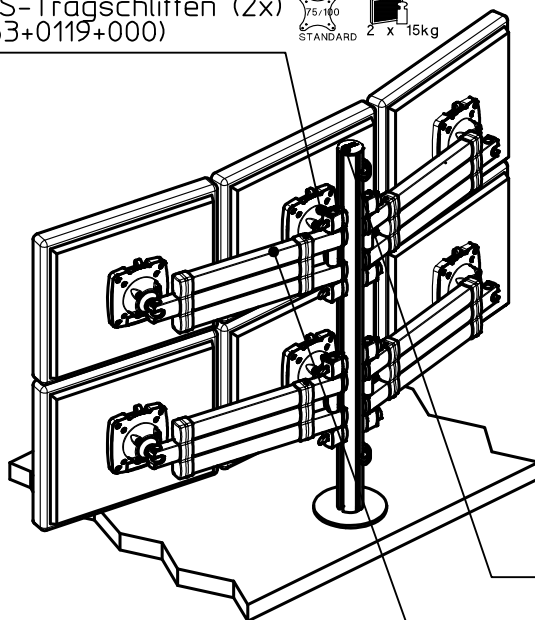

Datenblatt:

DB 220+0320+000 TSS Sextett Teleskop

MPS-Set

Ausgegeben von iprint am 09.11.2020 / 15:37

	Monitorbreite X	Monitorbreite Y
Teleskoparm III XL 700	387 - 630	417 - 665

TSS-Tragschlitten (2x)  
(963+0119+000)

TSS-Säule 845 Bohrschraub. HD  
(961+1819+000)

Folgende Angaben entsprechen  
aktuellen Durchschnittswerten  
(ohne seitliche Lautsprecher)

TSS-Teleskoparm III XL 700 (4x)  
(968+0119+001)

Monitor (16:9)	Monitorbreite
15 Zoll	ca. 330
17 Zoll	ca. 380
19 Zoll	ca. 420
22 Zoll	ca. 490
24 Zoll	ca. 530
27 Zoll	ca. 600
30 Zoll	ca. 660
32 Zoll	ca. 710